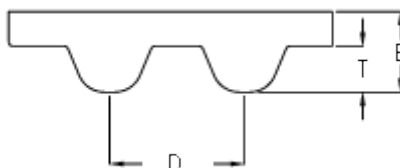

Varenummer: 602932750481  
Beskrivelse: Gates tandrem POWERGRIP®  
GTX 2240 8MX 20

## Mål

---

Antal tænder	= 280
Bredde	= 20
D (Deling)	= 8
Højde B mm	= 5.6
Højde T mm	= 3.4
Længde	= 2240
Type	= 2240 8MX 20